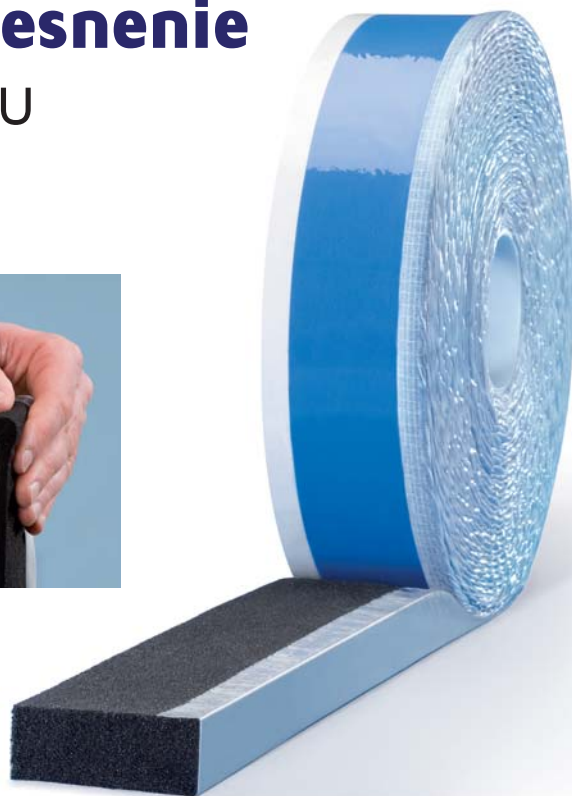

Riešenie pre **100 %-né tesnenie** okien len s jednou páskou

100 %-NÁ TESNOSŤ – ZÁKLADNÁ POŽIADAVKA PRI KÚPE NOVÉHO OKNA

Pri výbere okna túto požiadavku považujeme za tak samozrejmu, že ju ani neriešime, pretože je to štandard. Zabúdame však na to, že medzi rámom okna a murivom je tiež škára, ktorá by mala byť rovnako tesná a s rovnakými tepelno a zvukoizolačnými vlastnosťami ako samotné okno. Ako „štandardné“ tesnenie tejto škáry sa bežne používa polyuretánová pena, ktorá aj keď je omietnutá, má po orezaní sklon k nasakovaniu vodou cez omietku a nie je dlhodobo schopná dilatovať v škáre, čo má za následok tvorbu trhlin, cez ktoré sa šíri vlhkosť ďalej a vzniká živná pôda pre tvorbu plesní.

Multifunkčná tesniaca páska

ISO-BLOCO One je špeciálna multifunkčná tesniaca páska spĺňajúca požiadavky príslušných STN k správnej montáži okien. „Všetko v jednej páske“ funguje na 3 stupňoch. Vonkajšia strana zaisťuje odolnosť proti vetru a dažďu, stredná vrstva tepelnú a zvukovú ochranu a vnútorná strana udržiava úplnú neprievzdušnosť. Vďaka svojej pružnosti sú tieto vlastnosti zabezpečené pri rôznych dilatačných pohyboch počas celej životnosti okna. Je ľahké si predstaviť jednoduchšie, spoľahlivejšie, profesionálnejšie a čas šetriace okenné tesnenie.

Páska, ktorá šetrí energiu

ISO-BLOCO One výraznou mierou prispieva k šetreniu energie vďaka špeciálnej fólii na vnútornej strane. Táto fólia má nulovú hodnotu priepustnosti pár, čo znamená 100%-nú vzduchovú nepriepustnosť na vnútornej strane škáry. Vďaka tomu je ISO-BLOCO One vhodná aj pre pasívne domy s najvyššími požiadavkami na tesnosť. Nekontrolované prieniky vzduchu, zuku a tepla škárovými netesnosťami sú vylúčené vďaka vzduchotesnému oddeleniu vnútorného a vonkajšieho prostredia.