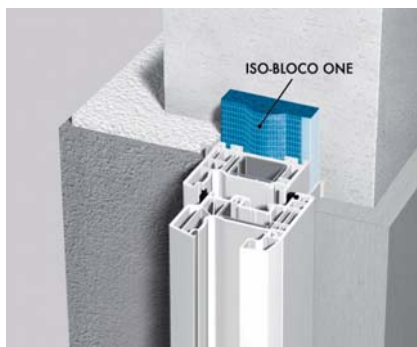

Multifunkčná tesniaca páska

ISO-BLOCO One je špeciálna multifunkčná tesniaca páska spĺňajúca požiadavky príslušných STN k správnej montáži okien. „Všetko v jednej páske“ funguje na 3 stupňoch. Vonkajšia strana zaisťuje odolnosť proti vetru a dažďu, stredná vrstva tepelnú a zvukovú ochranu a vnútorná strana udržiava úplnú neprievzdušnosť. Vďaka svojej pružnosti sú tieto vlastnosti zabezpečené pri rôznych dilatačných pohyboch počas celej životnosti okna. Je ľahké si predstaviť jednoduchšie, spoľahlivejšie, profesionálnejšie a čas šetriace okenné tesnenie.

Páska, ktorá šetrí energiu

ISO-BLOCO One výraznou mierou prispieva k šetreniu energie vďaka špeciálnej fólii na vnútornej strane. Táto fólia má nulovú hodnotu priepustnosti pár, čo znamená 100%-nú vzduchovú nepriepustnosť na vnútornej strane škáry. Vďaka tomu je ISO-BLOCO One vhodná aj pre pasívne domy s najvyššími požiadavkami na tesnosť. Nekontrolované prieniky vzduchu, zuku a tepla škárovými netesnosťami sú vylúčené vďaka vzduchotesnému oddeleniu vnútorného a vonkajšieho prostredia.

Páska, ktorá chráni zdravie

Ak sa na vnútornej strane sústreďuje vlhkosť, dochádza ku kondenzácii a začína sa objavovať plesneň na murive. ISO-BLOCO One má optimálny rozptyl vodnej pary v oblasti tesnených škár pri dodržaní montážnych pravidiel a zásady „vo vnútri tesnejšie, než vonku“. Multifunkčná páska ISO-BLOCO One má rozdiel difúzných odporov v pomere 50:1 (50x tesnejšie vnútri ako vonku), vďaka čomu je pripájacia škára vždy suchá bez vhodného postredia na tvorbu plesní.